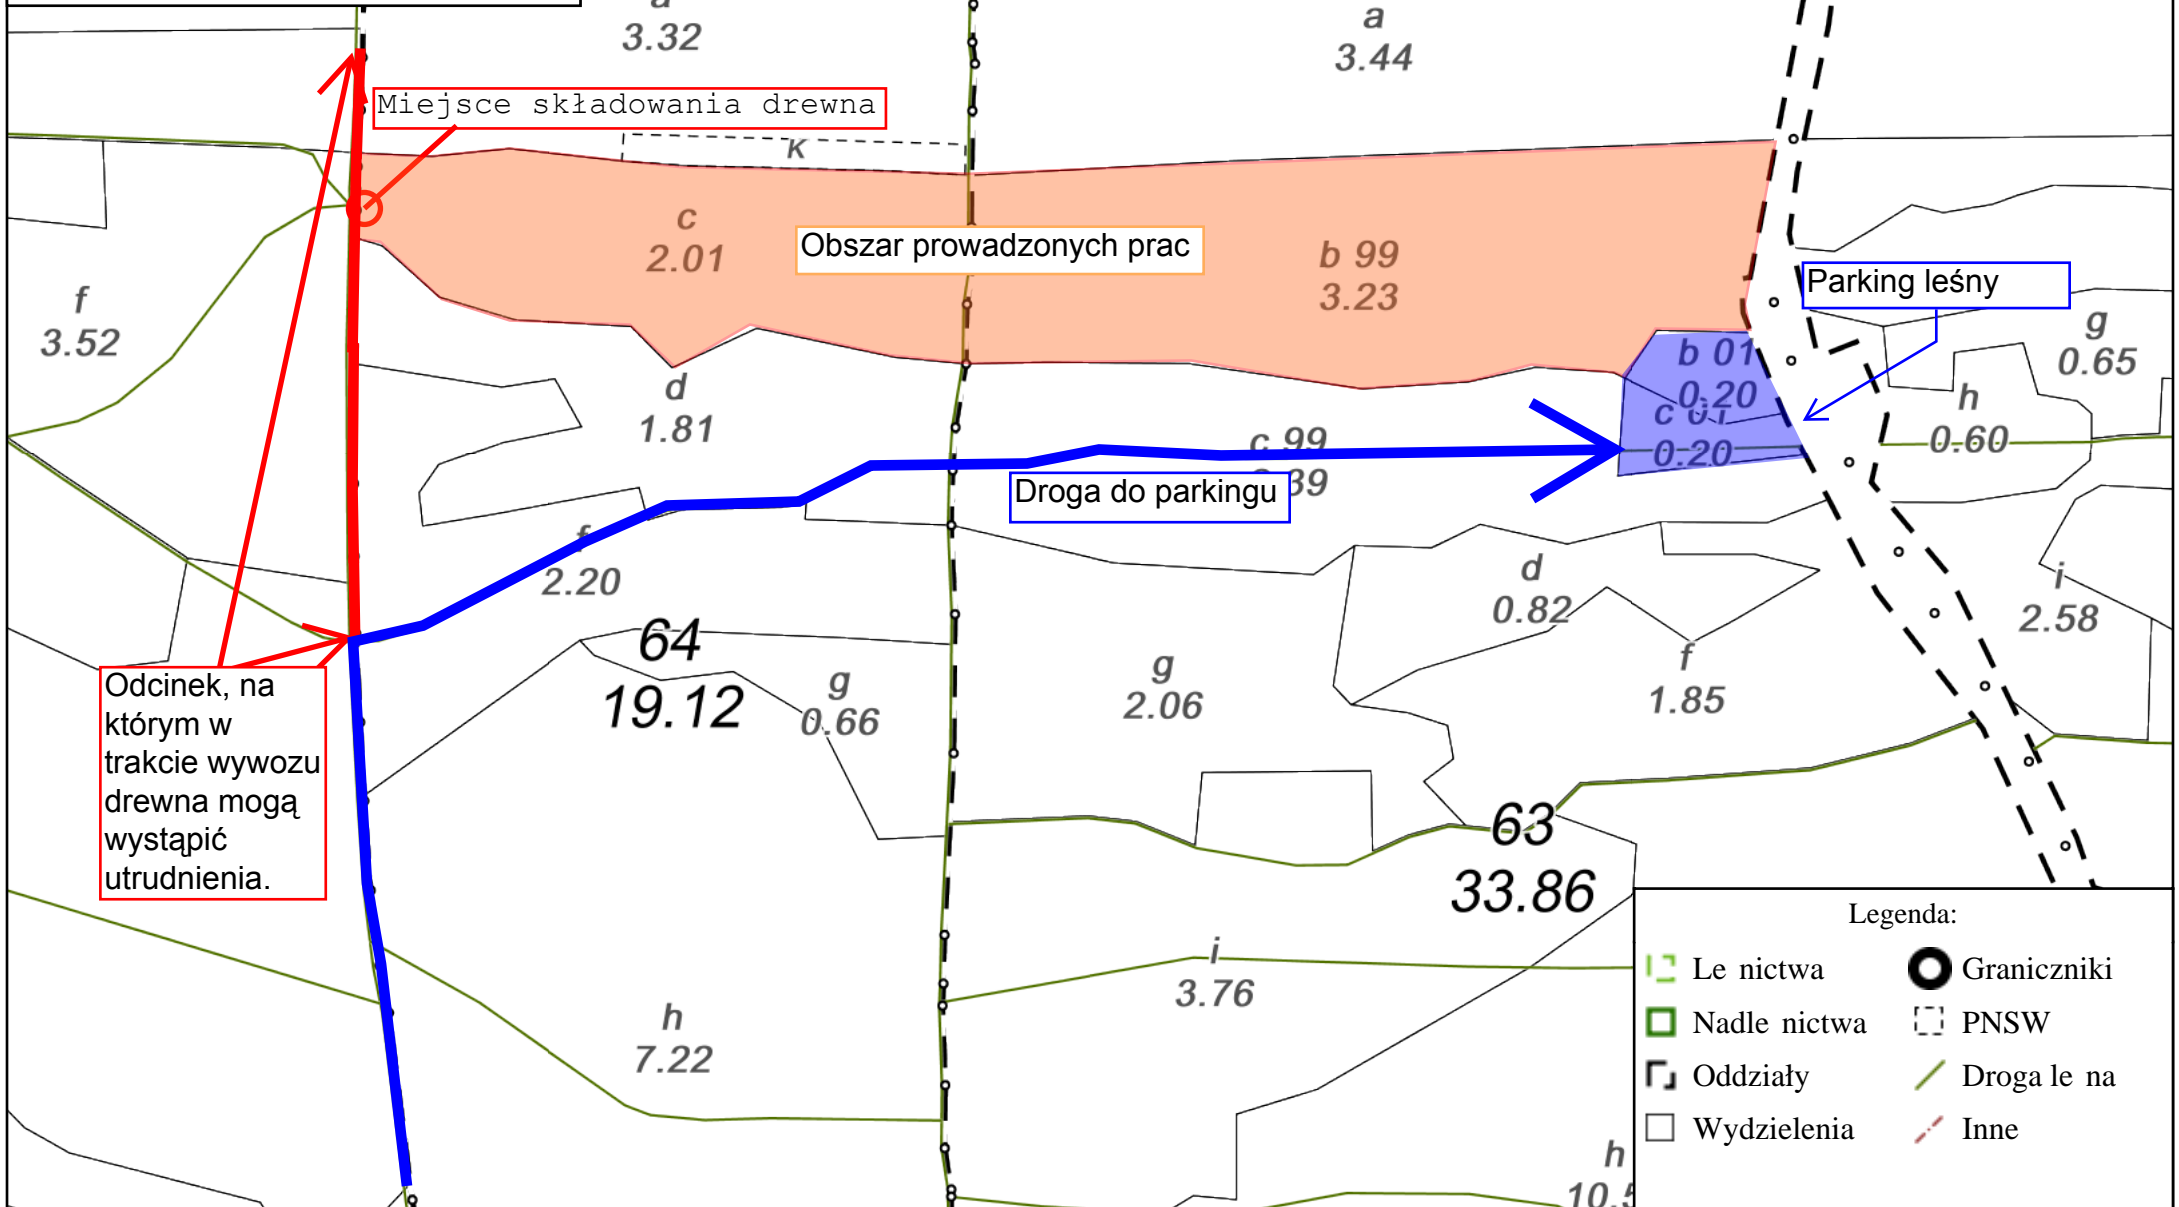

Nadleśnictwo Elbląg

Stan na 05-06-2020

Skala 1:3356
0 25 50 m

Legenda:

- | | |
|--------------|-------------|
| Leśnictwa | Graniczniki |
| Nadleśnictwa | PNSW |
| Oddziały | Droga leśna |
| Wydzielenia | Inne |